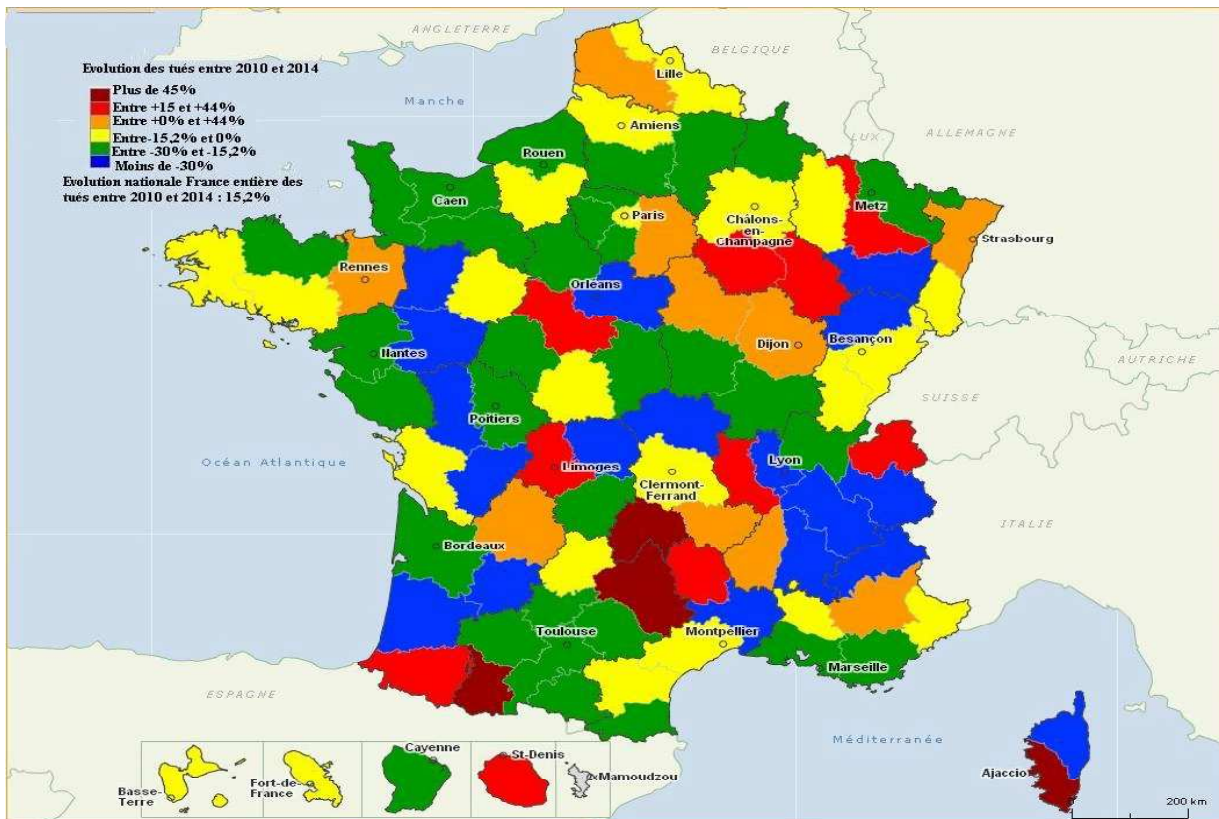

Carte de la mortalité routière 2014 - régions

Mortalité routière par million d'habitants – moyenne sur 3 ans 2012-2014

Evolution de la mortalité routière entre 2010 et 2014

Carte de la mortalité 2014 - départements

Mortalité routière par million d'habitants – moyenne sur 3 ans 2012-2014

Evolution de la mortalité routière entre 2010 et 2014

© OFSET 2014 - IGN B&E - Carte réalisée à partir de données anonymisées par l'Observatoire