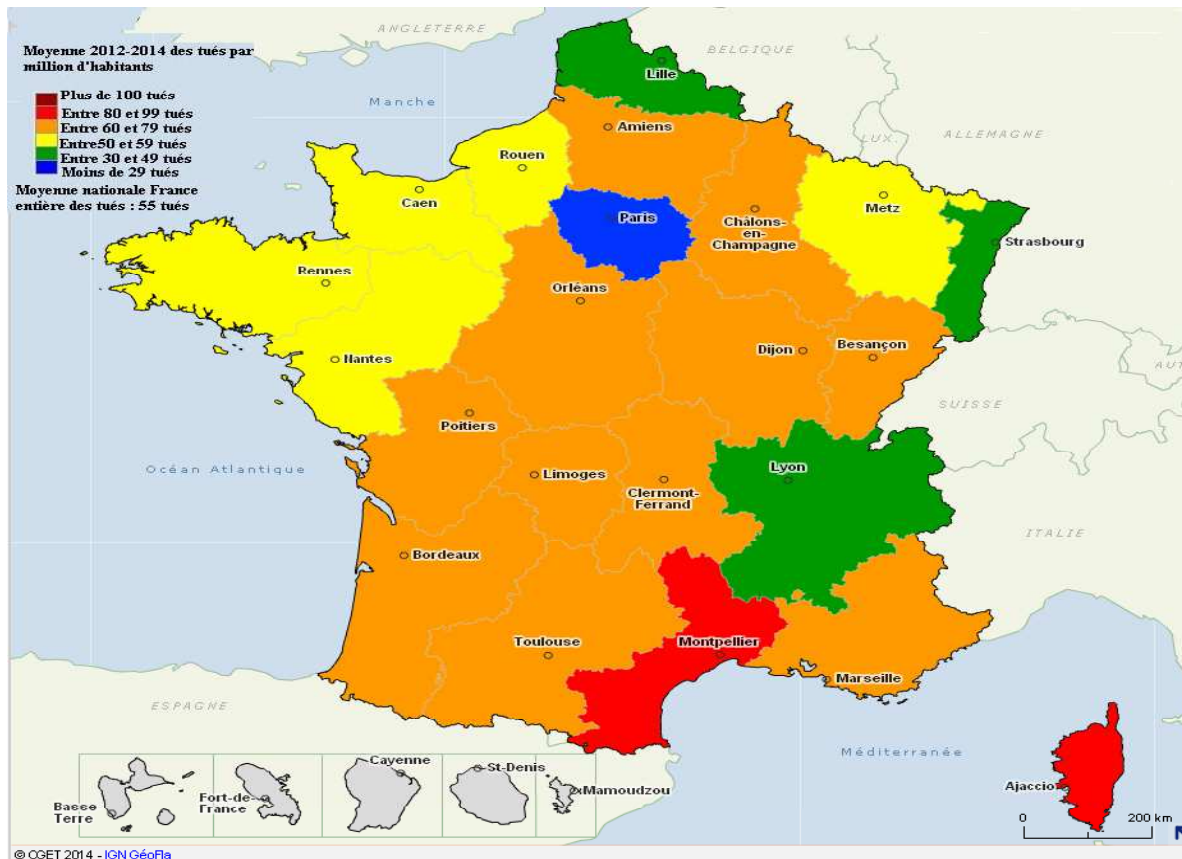

Carte de la mortalité routière 2014 - régions

Mortalité routière par million d'habitants – moyenne sur 3 ans 2012-2014

Evolution de la mortalité routière entre 2010 et 2014

Carte de la mortalité 2014 - départements

Mortalité routière par million d'habitants – moyenne sur 3 ans 2012-2014

Evolution de la mortalité routière entre 2010 et 2014

© OFSET 2014 - IGN B&E - Carte réalisée à partir de données anonymisées par l'Observatoire