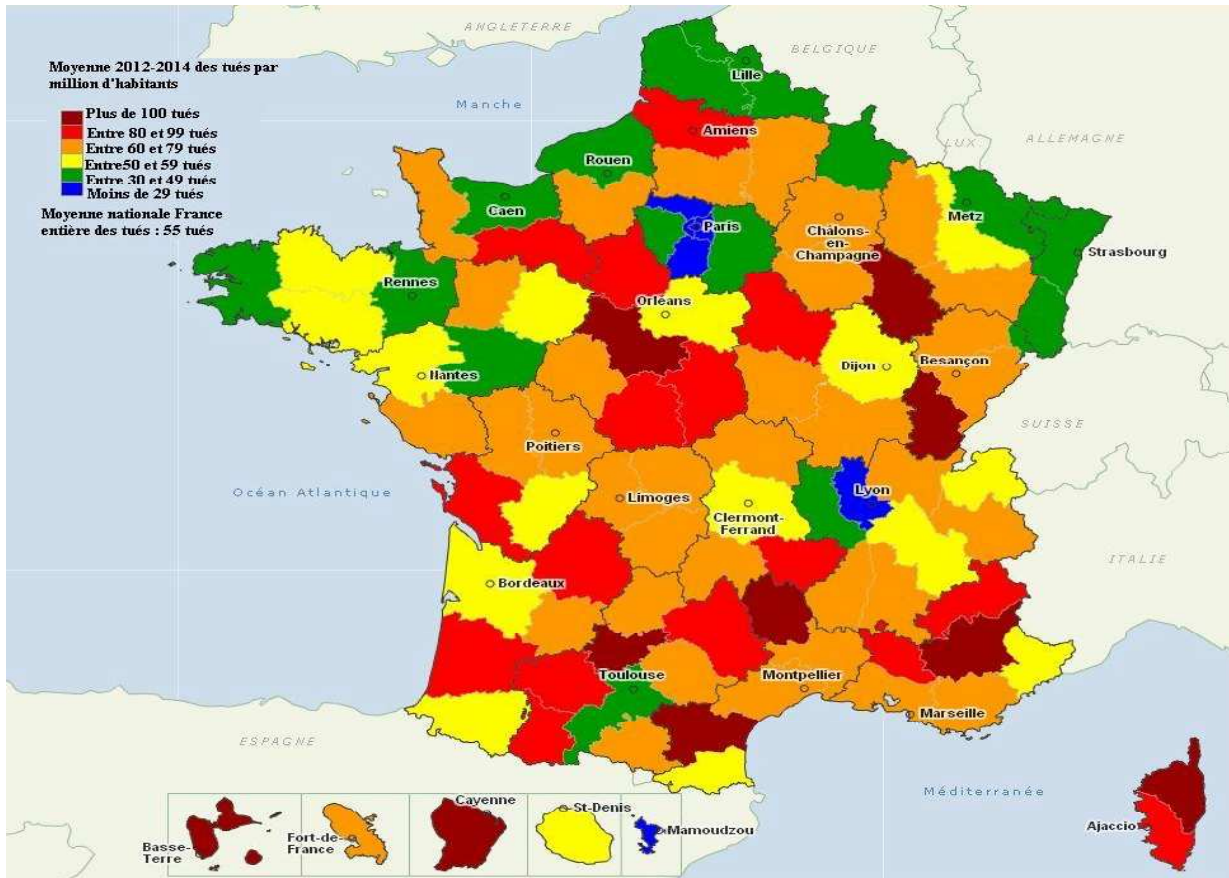

Carte de la mortalité routière 2014 - régions

Mortalité routière par million d'habitants – moyenne sur 3 ans 2012-2014

Evolution de la mortalité routière entre 2010 et 2014

Carte de la mortalité 2014 - départements

Mortalité routière par million d'habitants – moyenne sur 3 ans 2012-2014

Evolution de la mortalité routière entre 2010 et 2014

© OFSET 2014 - IGN B&E - Carte réalisée à partir de données anonymisées par l'Observatoire