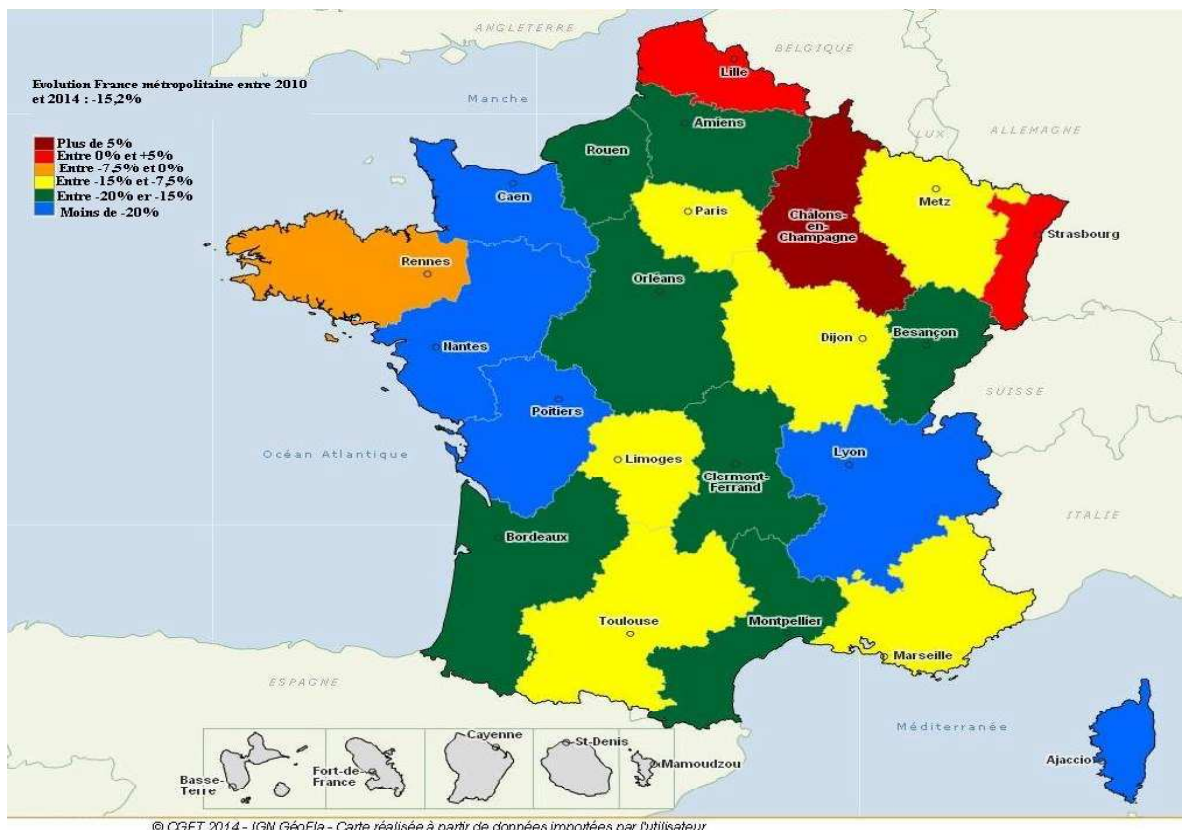

Carte de la mortalité routière 2014 - régions

Mortalité routière par million d'habitants – moyenne sur 3 ans 2012-2014

Evolution de la mortalité routière entre 2010 et 2014

Carte de la mortalité 2014 - départements

Mortalité routière par million d'habitants – moyenne sur 3 ans 2012-2014

Evolution de la mortalité routière entre 2010 et 2014

© OFSET 2014 - IGN B&E - Carte réalisée à partir de données anonymisées par l'Observatoire